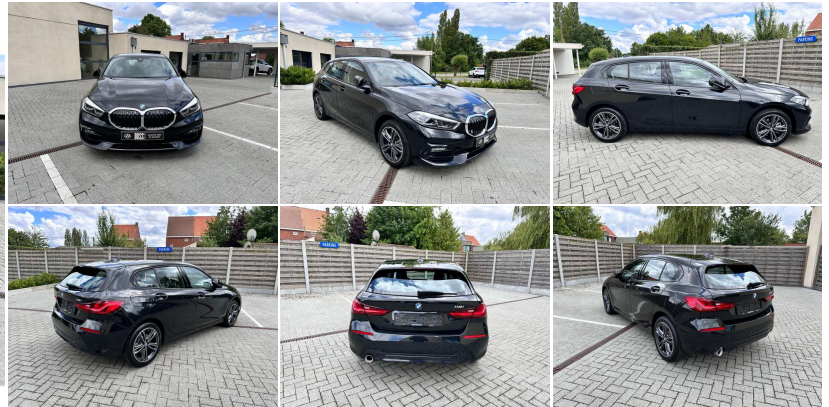

www.BOSS2.be

BESCHRIJVING WAGEN

MERK:	BMW	BRANDSTOF:	Benzine	1E INSCHRIJVING:	01/2023
MODEL:	118	TRANSMISSIE:	Automatisch	STATUS:	tweedehands
CILINDERINHOUD:	1.499 cm ³	KILOMETERSTAND:	4.949 km	CARROSSERIETYPE:	Berline
VERMOGEN:	100 kW - 136 PK	ECOKLASSE:	Euro 6e	CO2 UITSTOOT:	131 g/km (comb.)