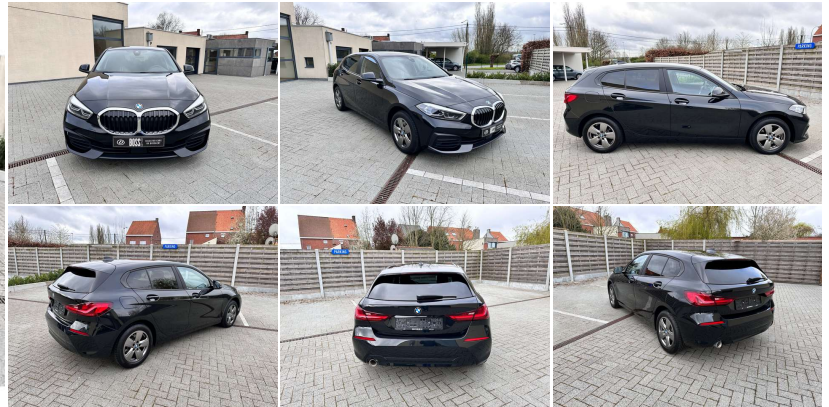

www.BOSS2.be

BESCHRIJVING WAGEN

MERK:	BMW	BRANDSTOF:	Diesel	1E INSCHRIJVING:	04/2022
MODEL:	116	TRANSMISSIE:	Manueel	STATUS:	tweedehands
CILINDERINHOUD:	1.496 cm ³	KILOMETERSTAND:	18.347 km	CARROSSERIETYPE:	Berline
VERMOGEN:	85 kW - 116 PK	ECOKLASSE:	Euro 6d	CO2 UITSTOOT:	121 g/km (comb.)

Entertainment en Media

- ✓ Android Auto
- ✓ Boordcomputer
- ✓ Muziekstreaming geïntegreerd
- ✓ Apple CarPlay
- ✓ Digitale radio-ontvangst
- ✓ Radio
- ✓ Bluetooth
- ✓ MP3
- ✓ USB

Extra

- ✓ Aanraakscherm
- ✓ Katalysator
- ✓ Sportpakket
- ✓ Binnenspiegel automatisch dimmend
- ✓ Lichtmetalen velgen
- ✓ Sportzetels
- ✓ Elektronische parkeerrem
- ✓ Spoiler
- ✓ Spraakbediening